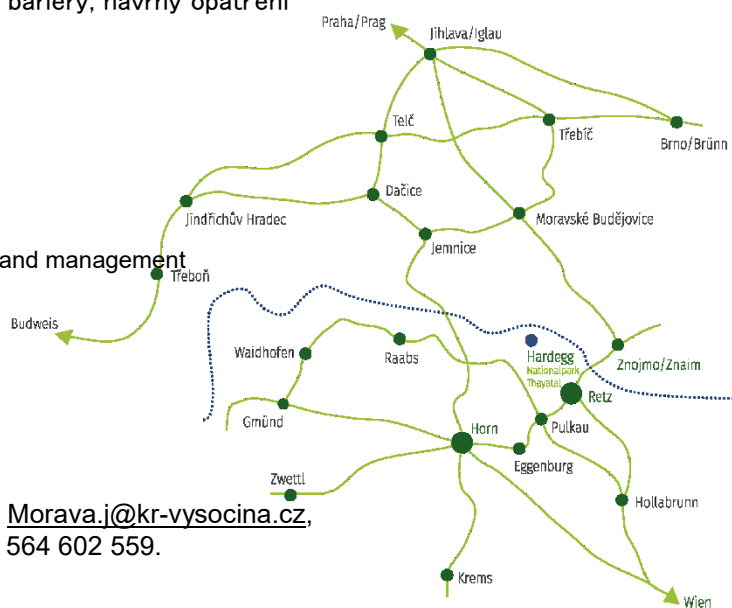

Ein Projekt aus dem Programm INTERREG V-A Österreich-Tschechische Republik für die Programmperiode 2014-2020